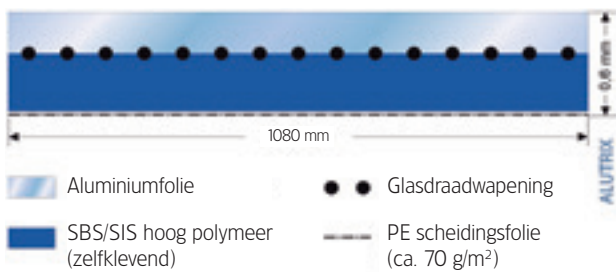

ALUTRIX doorsnede