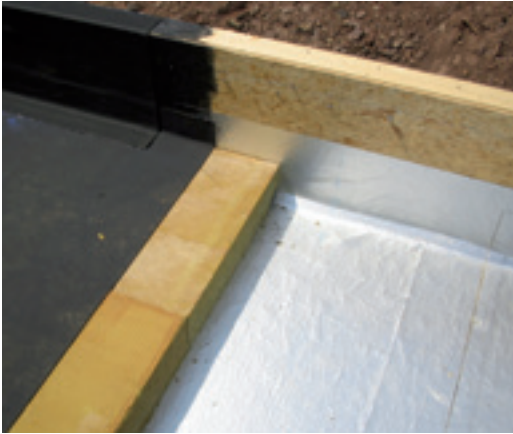

# **ALUTRIX<sup>®</sup>600** zelfklevend dampscherm

✓ **Dampdicht dankzij aluminiumfolie**

✓ **Voor alle types gebouwen,  
tot klimaatklasse IV**

(zwembaden, koel- en vrieshuizen,...)

✓ **Perfect beloopbaar**

# ALUTRIX<sup>®</sup>600, zelfklevend dampscherm

**ALUTRIX<sup>®</sup>600** is een zelfklevend dampscherm en is geschikt voor luchtdichte afdichting. **ALUTRIX<sup>®</sup>600** is een gelamineerde aluminiumfolie met een zelfklevende onderlaag.

Kleving op ondergrond gebeurt met hechtprimer FG35 en overlappen worden eenvoudig aan elkaar bevestigd dankzij de zelfklevende onderlaag.