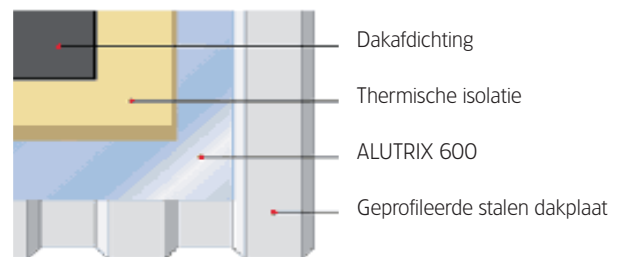

Verwerking